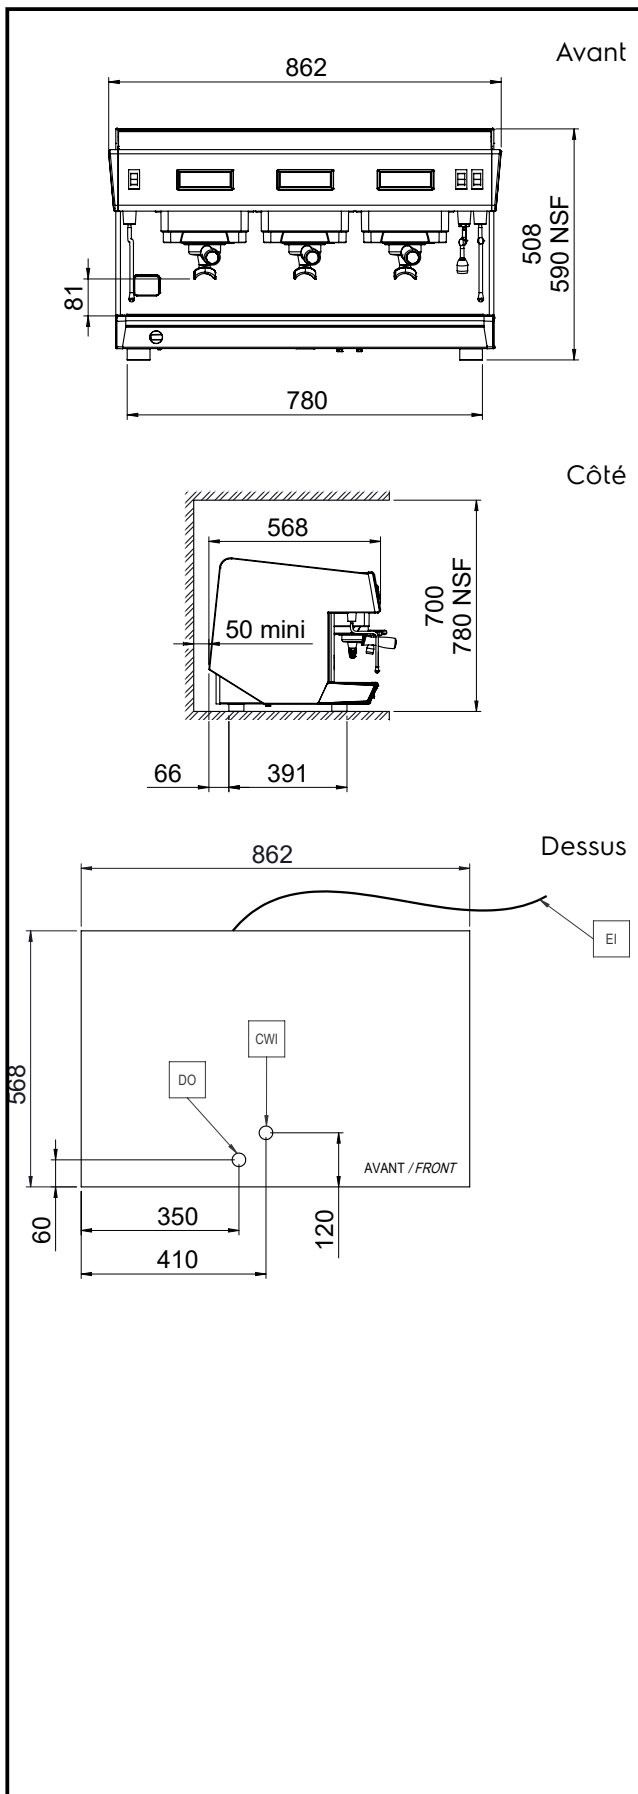

Électrique

Voltage :

602635 (CLASSIC3) 230/400 V/3N/1N ph/50 Hz

Puissance de raccordement 4.7 kW

Type de prise

Eau

Température de l'eau froide

(min / max): 5 / 60 °C

Informations générales

Largeur extérieure 862 mm

Profondeur extérieure 568 mm

Hauteur extérieure 508 mm

Poids net : 75 kg

Volume brut : 0.84 m³

Durabilité

Consommation de courant: ISO 9001; ISO 14001 Amps